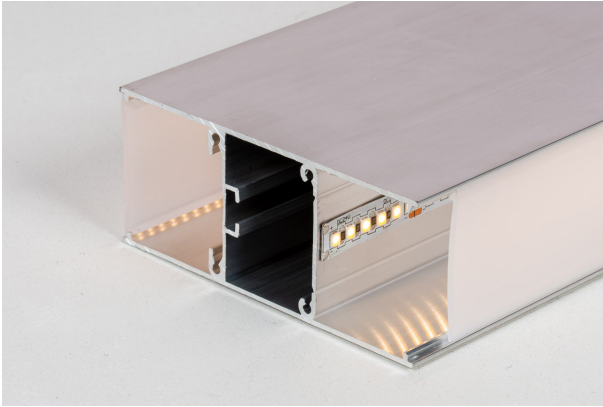

Pf110

Referencia - Reference

PF110

Categoría - Category

Ledstrip

Dimensiones en mm - Dimensions in mm

Accesorios - Accessories

PF101
Difusor glaseado
Frosted diffuser

PF102
Difusor glaseado alto impacto
High impact frosted diffuser

02.99.047.00
Tapa final soldada
Welded End cap