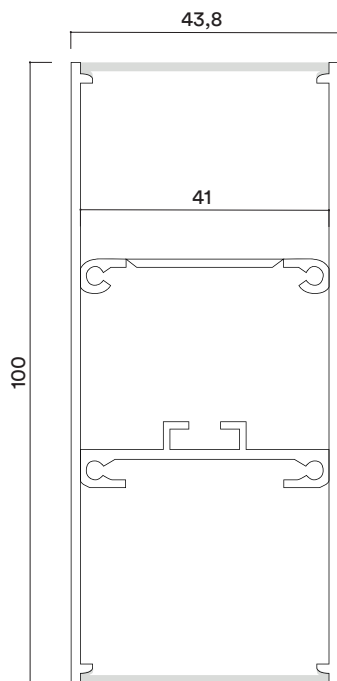

Pf110

Referencia - Reference

PF110

Categoría - Category

Ledstrip

Dimensiones en mm - Dimensions in mm

Accesorios - Accessories

PF101
Difusor glaseado
Frosted diffuser