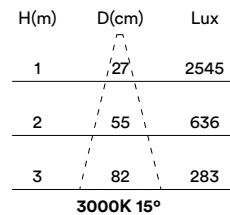

Nixe 2 4W

EM22X
empotrado recessed

350Lm / 2700K~3000K
IP40 / CRI ≥ 80 / 15° 45°

HER
Light Lovers.

GENERAL

negro black blanco white
empotrado recessed
IP40
IK07

APARATO DE ILUMINACIÓN LIGHTING FIXTURE

15° 45°
IRC ≥ 80 CRI ≥ 80
IP40
MacAdam ≤ 3
UGR <19
difusor transparente
clear diffuser
valores de potencia del sistema (LED + driver): 4,4W
power values of the system (LED + driver): 4,4W

ACCESORIOS ACCESSORIES

no disponible
not available

ELÉCTRICA ELECTRICAL

4W
220-240VAC 50/60Hz
equipo incluido
gear included

MEDIDAS MEASURES

75mm x 45mm
altura: 39mm
height: 39mm

REGULACIÓN DIMMING

on / off
corte de fase IGBT/TRIAC
phase-cut dimming IGBT/TRIAC
1-10V
pulsador
push
DALI

RECORTE CUTOUT

65 x 37mm
mín. espesor del techo: 13mm
min. ceiling thickness: 13mm
máx. espesor del techo: 31mm
max. ceiling thickness: 31mm
profundidad empotrada: 55mm
recessed depth: 55mm

DESCRIPCIÓN DESCRIPTION

La familia NIXE representa la importancia de la iluminación concisa y altamente confortable. Su reflector negro antideslumbrante oculta la luz y le dota de una estética lumínica única. Versión doble de la gama NIXE.

The importance of a concise and comfortable light describes the NIXE family.

REFERENCIAS REFERENCES

EM22X/27	2700K	350Lm	87,5Lm/W
EM22X/30	3000K	350Lm	87,5Lm/W

3000K 15°

3000K 45°

cambio sin previo aviso change without notice