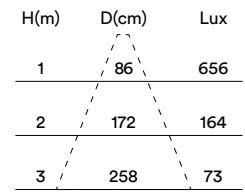

3000K 45°

cambio sin previo aviso change without notice