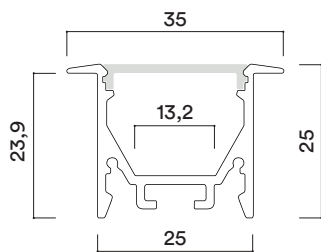

# Pf220

Referencia - Reference

PF220

Categoría - Category

Ledstrip

Dimensiones en mm - Dimensions in mm

Accesorios - Accessories

**INCLUIDO**  
Difusor opal  
Opal diffuser