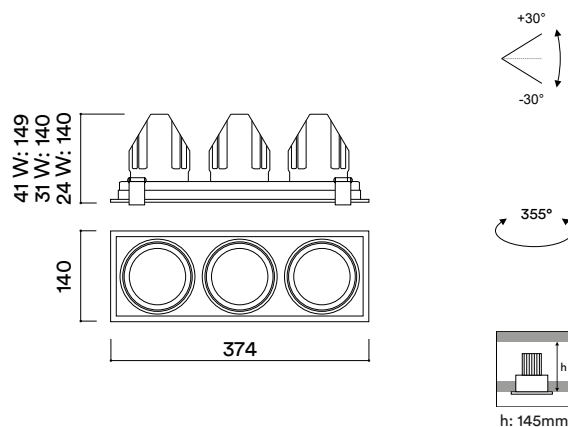

H(m)	D(cm)	Lux
1	27	54778
2	55	13695
3	82	6086

3000K 17°

H(m)	D(cm)	Lux
1	35	41674
2	71	10419
3	106	4630

3000K 24°

H(m)	D(cm)	Lux
1	76	14688
2	151	3672
3	227	1632

3000K 40°

H(m)	D(cm)	Lux
1	112	9586
2	224	2397
3	335	1065

3000K 60°

cambio sin previo aviso change without notice