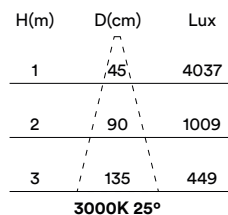

cambio sin previo aviso change without notice