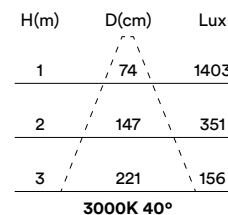

cambio sin previo aviso change without notice