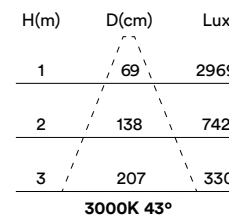

cambio sin previo aviso change without notice