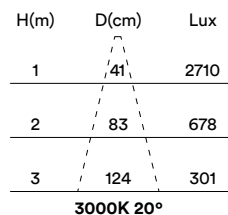

cambio sin previo aviso change without notice