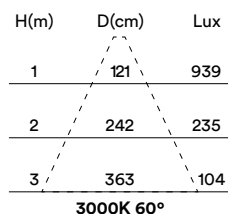

cambio sin previo aviso change without notice