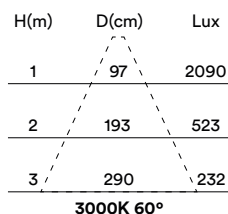

cambio sin previo aviso change without notice