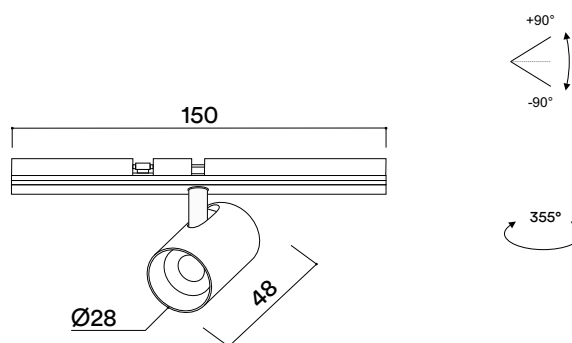

Ø28mm x 48mm

REGULACIÓN DIMMING

on / off

1-10V

pulsador

push

DALI

INSTALACIÓN INSTALLATION

mag. track 42v

ACCESORIOS ACCESSORIES

no disponible

not available

H(m)	D(cm)	Lux
1	64	728
2	128	182
3	193	80

3000K 30°

cambio sin previo aviso change without notice