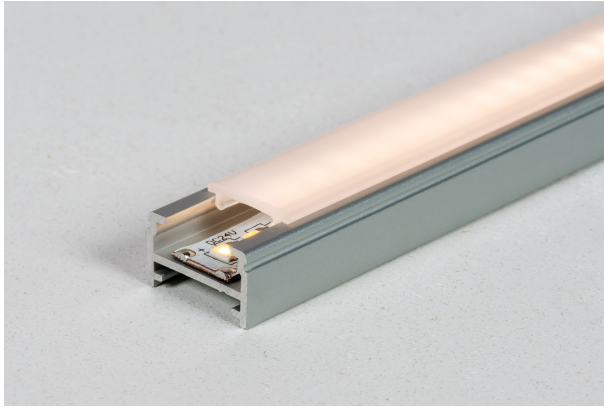

Pf010

Referencia - Reference

PF010

Categoría - Category

Ledstrip

Dimensiones en mm - Dimensions in mm

Accesorios - Accessories

PF011
Difusor opal
Opal diffuser

PF012
Difusor transparente
Transparent diffuser

PF013
Tapa final
End cap

PF014
Soporte perfil
Bracket profile

PF024
Soporte basculante
Tilting bracket