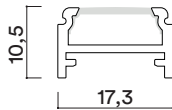

Pf010

Referencia - Reference

PF010

Categoría - Category

Ledstrip

Dimensiones en mm - Dimensions in mm

Accesorios - Accessories

PF011
Difusor opal
Opal diffuser