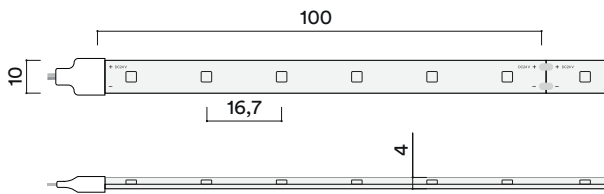

SLr IP62

Familia - Family

SLR

Categoría - Category

Ledstrip

Descripción - Description

Tira de LED flexible de 14,4W/m (RGB) y 60 LED/m. Adhesivo 3M en la parte posterior para su fácil instalación en perfil de aluminio.

Flexible LED strip with 14,4W/m (RGB) and 60 LED/m. 3M high grip tape in the back side for easy installation in aluminium profile.

Dimensiones en mm - Dimensions in mm

Perfil recomendado - Recommended profile