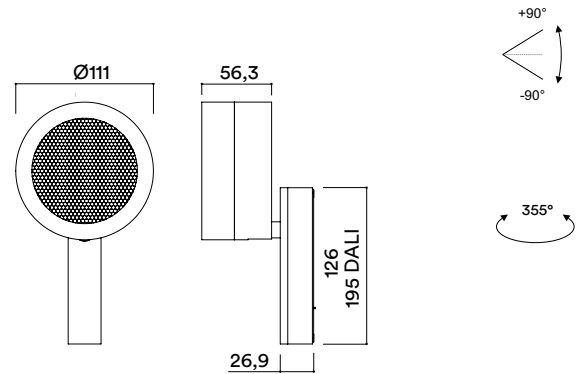

## MEDIDAS MEASURES

Ø111mm x 56,3mm

## INSTALACIÓN INSTALLATION

magnetic track tar48

H(m)	D(cm)	Lux
1	30	16275
2	60	4069
3	91	1808

3000K 12°

H(m)	D(cm)	Lux
1	70	2731
2	141	683
3	211	303

3000K 36°

cambio sin previo aviso change without notice