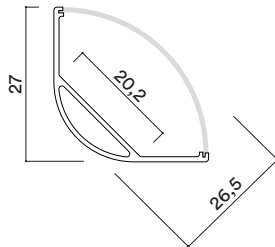

# Pf045

Referencia - Reference

PF045

Categoría - Category

Ledstrip

Dimensiones en mm - Dimensions in mm

Accesorios - Accessories

**INCLUIDO**  
Difusor opal  
Opal diffuser

**PF046**  
Tapa final con agujero  
End cap with hole

**PF047**  
Tapa final sin agujero  
End cap without hole

**PF048**  
Soporte perfil  
Bracket profile