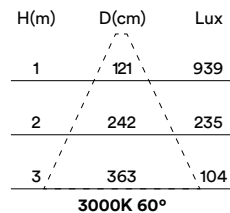

### MEDIDAS MEASURES

Ø69mm

altura: 87mm

height: 87mm

### MEDIDAS MEASURES

Ø69mm

altura: 80mm

height: 80mm

### RECORTE CUTOUT

Ø60mm

min. espesor del techo: 13mm

min. ceiling thickness: 13mm

máx. espesor del techo: 22mm

max. ceiling thickness: 22mm

profundidad empotrada: 85mm

recessed depth: 85mm