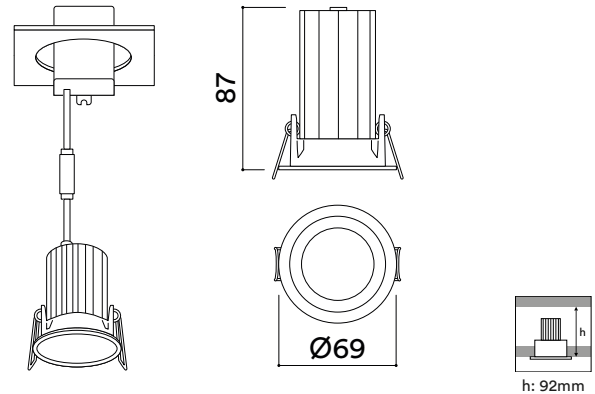

### MEDIDAS MEASURES

Ø69mm

altura: 87mm

height: 87mm

### RECORTE CUTOUT

Ø60mm

min. espesor del techo: 13mm

min. ceiling thickness: 13mm

máx. espesor del techo: 22mm

max. ceiling thickness: 22mm

profundidad empotrada: 92mm

recessed depth: 92mm

H(m)	D(cm)	Lux
1	45	4037
2	90	1009
3	135	449

3000K 25°

H(m)	D(cm)	Lux
1	69	2969
2	138	742
3	207	330

3000K 43°

H(m)	D(cm)	Lux
1	97	2090
2	193	523
3	290	232

3000K 60°

cambio sin previo aviso change without notice

### MEDIDAS MEASURES

Ø69mm

altura: 80mm

height: 80mm