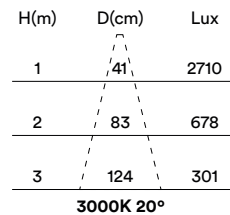

### MEDIDAS MEASURES

Ø69mm

altura: 80mm

height: 80mm

### RECORTE CUTOUT

Ø60mm

min. espesor del techo: 13mm

min. ceiling thickness: 13mm

máx. espesor del techo: 22mm

max. ceiling thickness: 22mm

profundidad empotrada: 85mm

recessed depth: 85mm