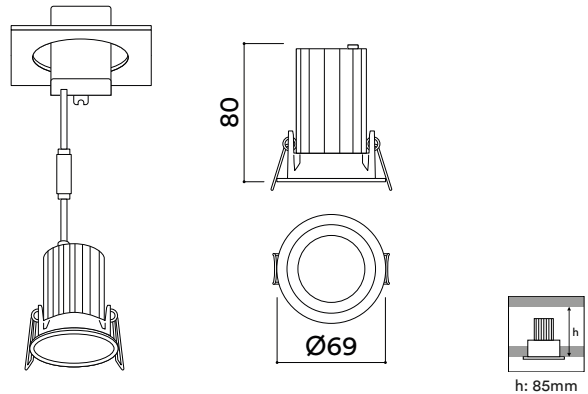

### MEDIDAS MEASURES

Ø69mm

altura: 87mm

height: 87mm

### MEDIDAS MEASURES

Ø69mm

altura: 80mm

height: 80mm

### RECORTE CUTOUT

Ø60mm

min. espesor del techo: 13mm

min. ceiling thickness: 13mm

máx. espesor del techo: 22mm

max. ceiling thickness: 22mm

profundidad empotrada: 85mm

recessed depth: 85mm