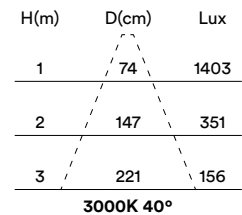

### MEDIDAS MEASURES

Ø69mm

altura: 87mm

height: 87mm

### MEDIDAS MEASURES

Ø69mm

altura: 80mm

height: 80mm

### RECORTE CUTOUT

Ø60mm

min. espesor del techo: 13mm

min. ceiling thickness: 13mm

máx. espesor del techo: 22mm

max. ceiling thickness: 22mm

profundidad empotrada: 85mm

recessed depth: 85mm