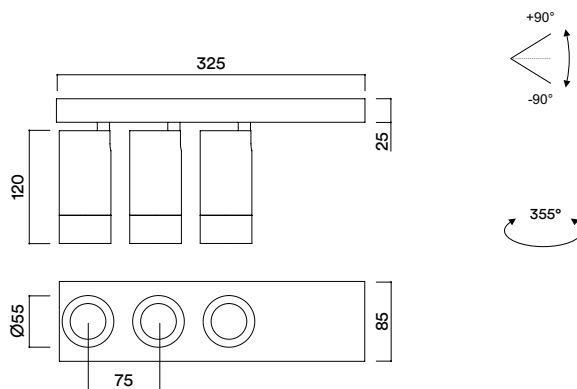

integrated gear

MEDIDAS MEASURES

325mm x 85mm

altura: 120mm

height: 120mm

REGULACIÓN DIMMING

on / off

corte de fase IGBT/TRIAC

H(m)	D(cm)	Lux
1	41	8130
2	83	2033
3	124	903

3000K 20°

H(m)	D(cm)	Lux
1	74	4208
2	147	1052
3	221	468

3000K 40°

H(m)	D(cm)	Lux
1	121	2816
2	242	704
3	363	313

3000K 60°

cambio sin previo aviso change without notice

Straight Plate On Triple 3x12W

3x1080Lm~3x1318Lm / 2700K~4000K

IP20 / CRI ≥ 90 / 25° 43° 60°

HER
Light Lovers.

2226
superficie surface

DESCRIPCIÓN DESCRIPTION

Versión triple de la gama STRAIGHT PLATE.

Triple lamp in the STRAIGHT PLATE range.

MEDIDAS MEASURES

325mm x 85mm

altura: 120mm

height: 120mm

REGULACIÓN DIMMING

on / off

corte de fase IGBT/TRIAC

phase-cut dimming IGBT/TRIAC