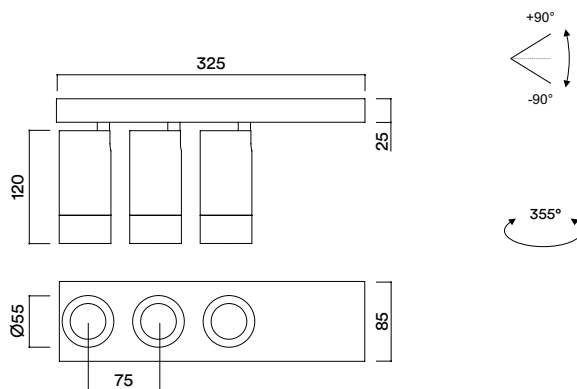

MEDIDAS MEASURES

325mm x 85mm

altura: 120mm

height: 120mm

REGULACIÓN DIMMING

on / off

corte de fase IGBT/TRIAC

phase-cut dimming IGBT/TRIAC

H(m)	D(cm)	Lux
1	45°	12112
2	90	3028
3	135	1346

3000K 25°

H(m)	D(cm)	Lux
1	69	8906
2	138	2227
3	207	990

3000K 43°

H(m)	D(cm)	Lux
1	97	6270
2	193	1568
3	290	697

3000K 60°

cambio sin previo aviso change without notice