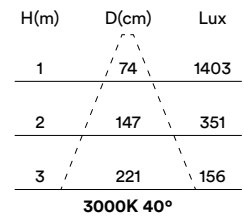

cambio sin previo aviso change without notice