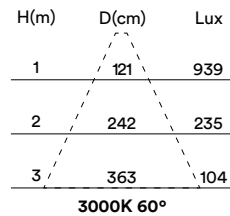

cambio sin previo aviso change without notice