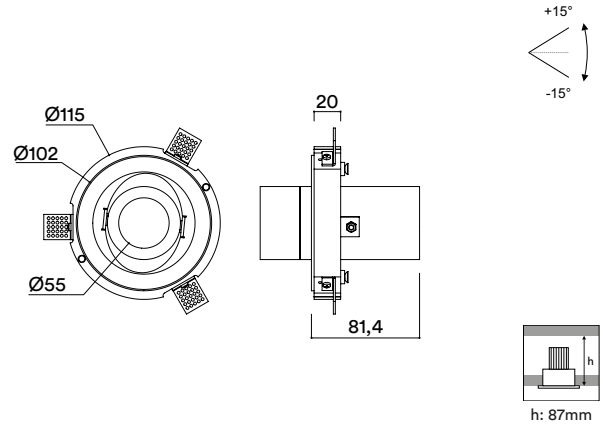

cambio sin previo aviso change without notice