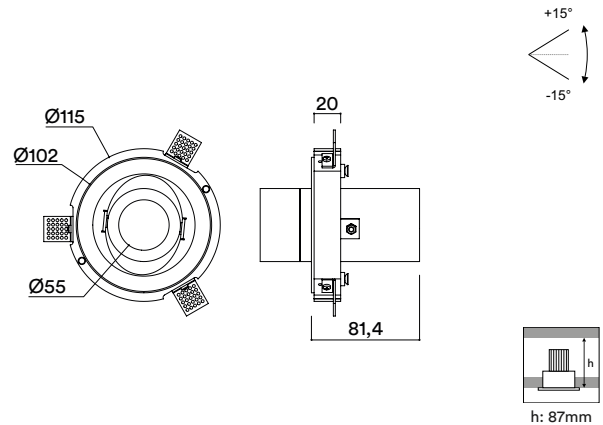

H(m)	D(cm)	Lux
1	45	4037
2	90	1009
3	135	449

3000K 25°

H(m)	D(cm)	Lux
1	69	2969
2	138	742
3	207	330

3000K 43°

H(m)	D(cm)	Lux
1	97	2090
2	193	523
3	290	232

3000K 60°

cambio sin previo aviso change without notice