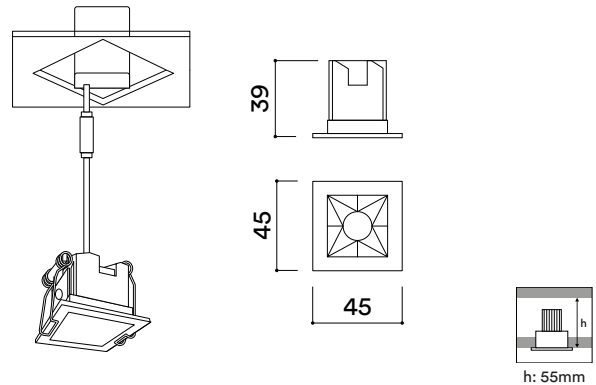

H(m)	D(cm)	Lux
1	27	1273
2	55	318
3	82	141

3000K 15°

H(m)	D(cm)	Lux
1	86	328
2	172	82
3	258	36

3000K 45°

cambio sin previo aviso change without notice