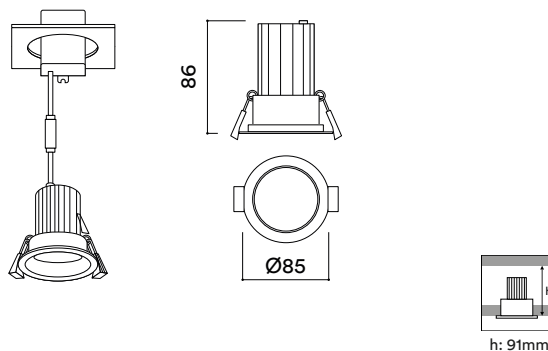

max. ceiling thickness: 35mm

profundidad empotrada: 119mm

recessed depth: 119mm

cambio sin previo aviso change without notice

DESCRIPCIÓN DESCRIPTION

Downlight estanco sin renunciar a la calidad lumínica.

Waterproof downlight without giving quality up.

power values of the system (LED + driver): 9,9W

MEDIDAS MEASURES

Ø85mm

altura: 86mm

height: 86mm

REGULACIÓN DIMMING

on / off

corte de fase IGBT/TRIAC

RECORTE CUTOUT

Ø70mm

min. espesor del techo: 13mm

min. ceiling thickness: 13mm

máx. espesor del techo: 35mm

max. ceiling thickness: 35mm

profundidad empotrada: 91mm

recessed depth: 91mm