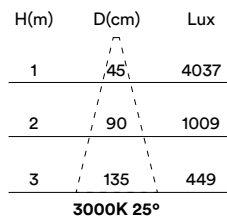

cambio sin previo aviso change without notice