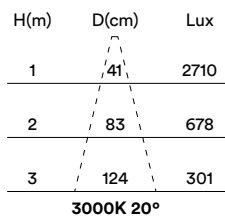

RECORTE CUTOUT

Ø70mm

min. espesor del techo: 13mm

min. ceiling thickness: 13mm

máx. espesor del techo: 35mm

max. ceiling thickness: 35mm

profundidad empotrada: 91mm

recessed depth: 91mm