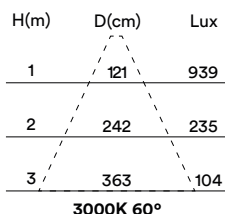

RECORTE CUTOUT

Ø70mm

min. espesor del techo: 13mm

min. ceiling thickness: 13mm

máx. espesor del techo: 35mm

max. ceiling thickness: 35mm

profundidad empotrada: 91mm

recessed depth: 91mm