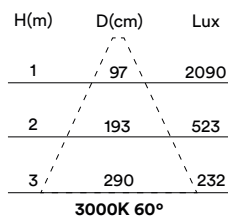

cambio sin previo aviso change without notice