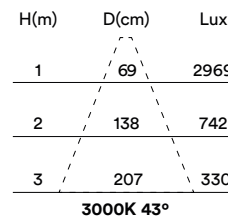

cambio sin previo aviso change without notice