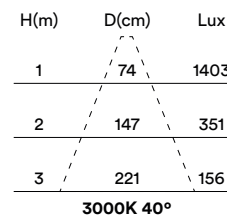

power values of the system (LED + driver): 9,9W

MEDIDAS MEASURES

Ø85mm

altura: 86mm

height: 86mm

REGULACIÓN DIMMING

on / off

corte de fase IGBT/TRIAC

RECORTE CUTOUT

Ø70mm

min. espesor del techo: 13mm

min. ceiling thickness: 13mm

máx. espesor del techo: 35mm

max. ceiling thickness: 35mm

profundidad empotrada: 91mm

recessed depth: 91mm