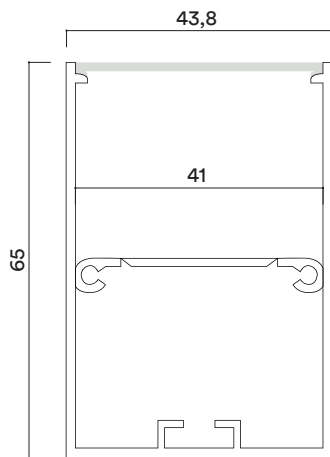

Pf100

Referencia - Reference

PF100

Categoría - Category

Ledstrip

Dimensiones en mm - Dimensions in mm

Accesorios - Accessories

PF101
Difusor opal
Opal diffuser