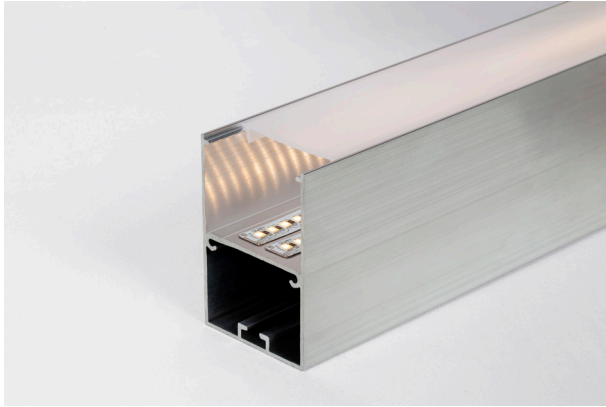

Pf100

Referencia - Reference

PF100

Categoría - Category

Ledstrip

Dimensiones en mm - Dimensions in mm

Accesorios - Accessories

PF101
Difusor opal
Opal diffuser

PF102
Difusor glaseado alto impacto
High impact frosted diffuser

1800309T
Tapa final soldada
Welded End cap