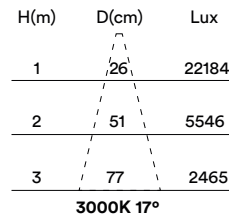

INSTALACIÓN INSTALLATION

3-phases track

cambio sin previo aviso change without notice