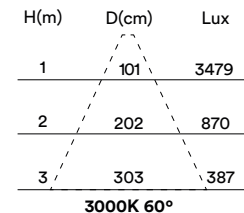

INSTALACIÓN INSTALLATION

3-phases track

cambio sin previo aviso change without notice