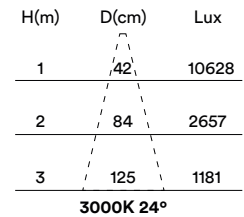

INSTALACIÓN INSTALLATION

3-phases track

cambio sin previo aviso change without notice