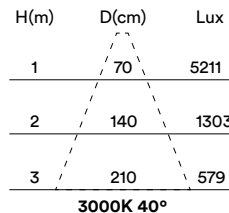

INSTALACIÓN INSTALLATION

3-phases track

cambio sin previo aviso change without notice