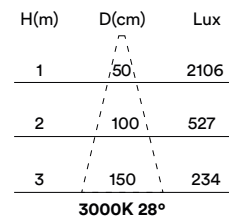

24VDC 50/60Hz

equipo integrado

integrated gear

MEDIDAS MEASURES

Ø102mm

altura: 135mm

height: 135mm

REGULACIÓN DIMMING

Versión de mayor tamaño de la gama LUNAR.

Big size version of the LUNAR range.

REFERENCIAS REFERENCES

EX007/30	3000K	540Lm	77,1Lm/W
EX007/40	4000K	540Lm	77,1Lm/W

cambio sin previo aviso change without notice