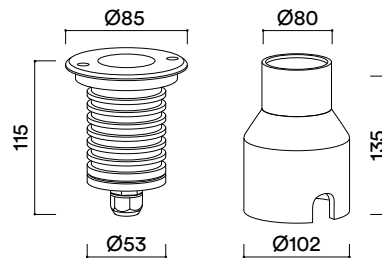

24VDC 50/60Hz

equipo integrado

integrated gear

MEDIDAS MEASURES

Ø102mm

altura: 135mm

height: 135mm

REGULACIÓN DIMMING

on / off

1-10V

pulsador

push

DALI

INSTALACIÓN INSTALLATION

Ø78mm

DESCRIPCIÓN DESCRIPTION

Versión de mayor tamaño de la gama LUNAR.

Big size version of the LUNAR range.

REFERENCIAS REFERENCES

EX007/30	3000K	540Lm	77,1Lm/W
EX007/40	4000K	540Lm	77,1Lm/W

cambio sin previo aviso change without notice