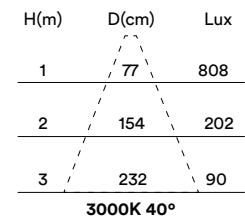

24VDC 50/60Hz

equipo integrado

integrated gear

MEDIDAS MEASURES

Ø102mm

altura: 135mm

height: 135mm

REGULACIÓN DIMMING

Versión de mayor tamaño de la gama LUNAR.

Big size version of the LUNAR range.

REFERENCIAS REFERENCES

EX007/30	3000K	540Lm	77,1Lm/W
EX007/40	4000K	540Lm	77,1Lm/W

cambio sin previo aviso change without notice