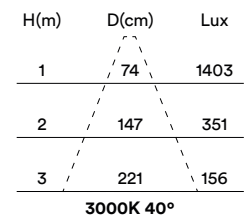

cambio sin previo aviso change without notice