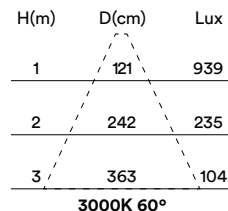

cambio sin previo aviso change without notice