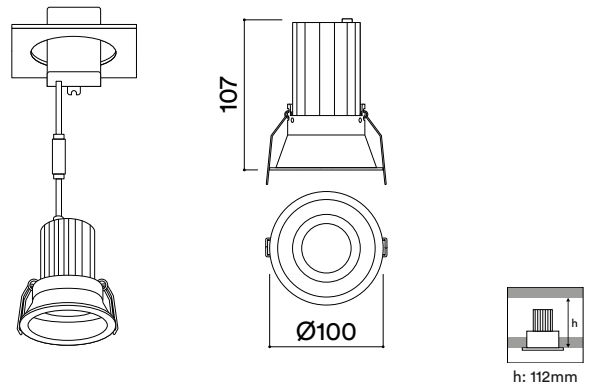

cambio sin previo aviso change without notice