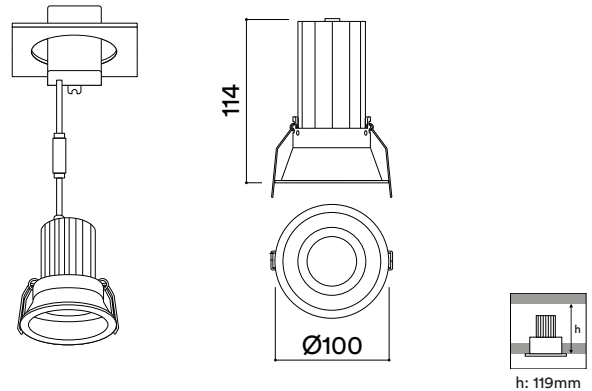

cambio sin previo aviso change without notice