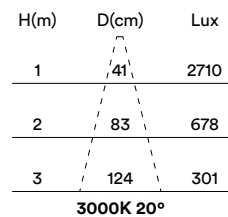

cambio sin previo aviso change without notice