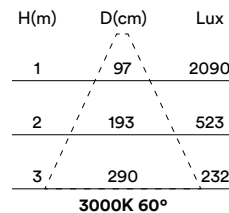

cambio sin previo aviso change without notice