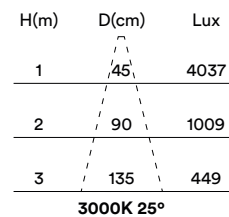

cambio sin previo aviso change without notice