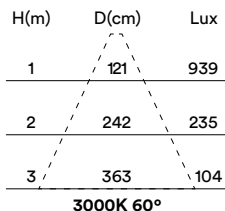

cambio sin previo aviso change without notice