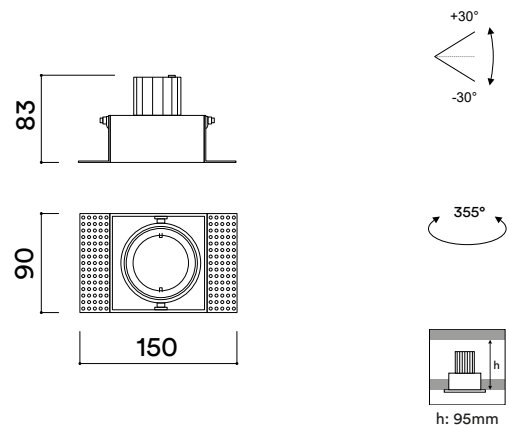

H(m)	D(cm)	Lux	H(m)	D(cm)	Lux
1	45	4037	1	69	2969
2	90	1009	2	138	742
3	135	449	3	207	330

3000K 25°   3000K 43°

H(m)	D(cm)	Lux
1	97	2090
2	193	523
3	290	232

3000K 60°

cambio sin previo aviso change without notice