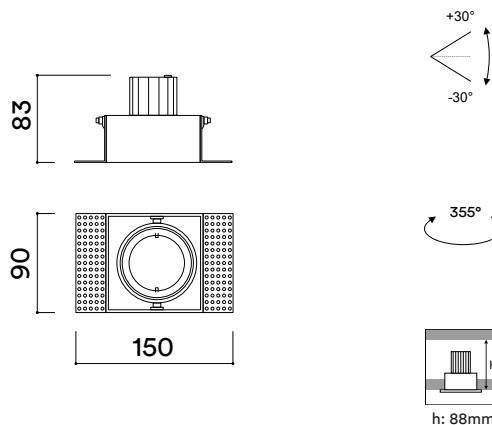

cambio sin previo aviso change without notice