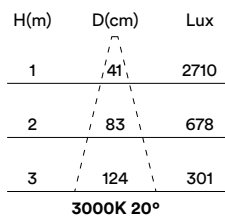

cambio sin previo aviso change without notice