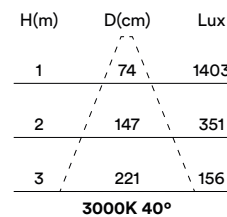

gear included

MEDIDAS MEASURES

150mm x 90mm

altura: 83mm

height: 83mm

REGULACIÓN DIMMING

on / off

corte de fase IGBT/TRIAC

min. ceiling thickness: 13mm

máx. espesor del techo: -

max. ceiling thickness: -

profundidad empotrada: 88mm

recessed depth: 88mm

DESCRIPCIÓN DESCRIPTION

Gama trimless del modelo SLIM 50. De fácil acceso al módulo LED.

Trimless version of the SLIM 50 range with an easy access to the lamp.

REFERENCIAS REFERENCES

EM110/27	2700K	683Lm	75,9Lm/W
EM110/30	3000K	779Lm	86,6Lm/W
EM110/40	4000K	870Lm	96,7Lm/W

cambio sin previo aviso change without notice