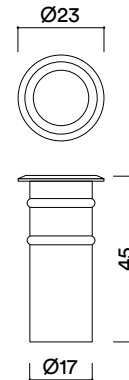

1,3W

24VDC 50/60Hz

equipo integrado

integrated gear

MEDIDAS MEASURES

Ø23mm

altura: 45mm

height: 45mm

REGULACIÓN DIMMING

on / off

1-10V

pulsador

push

DALI

INSTALACIÓN INSTALLATION

Ø18mm

REFERENCIAS REFERENCES

EX045 3000K 100Lm 76,9Lm/W

H(m)	D(cm)	Lux
1	44	312
2	88	78
3	132	35

3000K 10°

cambio sin previo aviso change without notice