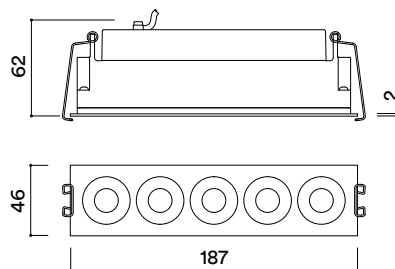

15W

220-240VAC 50/60Hz

equipo incluido

gear included

MEDIDAS MEASURES

187mm x 46mm

altura: 62mm

height: 62mm

RECORTE CUTOUT

180 x 40mm

mín. espesor del techo: 13mm

min. ceiling thickness: 13mm

máx. espesor del techo: 44mm

max. ceiling thickness: 44mm

profundidad empotrada: 67mm

recessed depth: 67mm

H(m)	D(cm)	Lux
1	65	1984
2	129	496
3	194	220

3000K 36°

cambio sin previo aviso change without notice