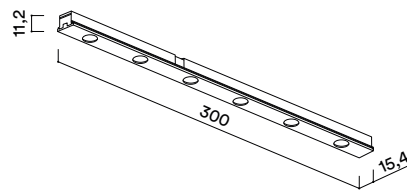

300mm x 15,4mm

altura: 11,2mm

height: 11,2mm

REGULACIÓN DIMMING

on / off

1-10V

pulsador

push

DALI

INSTALACIÓN INSTALLATION

mag. track 42v

ACCESORIOS ACCESSORIES

no disponible

not available

H(m)	D(cm)	Lux
1	59	841
2	119	210
3	178	93

3000K 30°