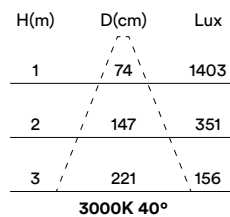

cambio sin previo aviso change without notice