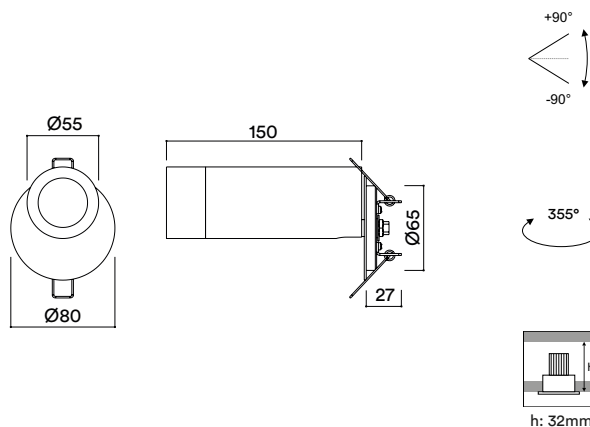

cambio sin previo aviso change without notice