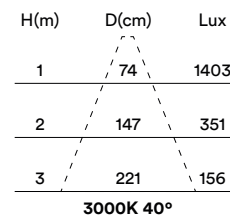

cambio sin previo aviso change without notice