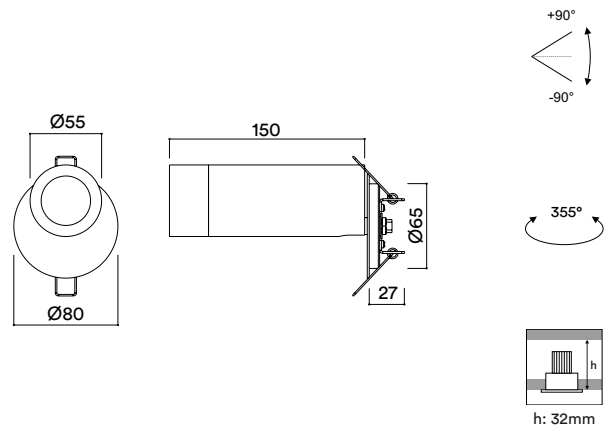

H(m)	D(cm)	Lux
1	45	4037
2	90	1009
3	135	449

3000K 25°

H(m)	D(cm)	Lux
1	69	2969
2	138	742
3	207	330

3000K 43°

H(m)	D(cm)	Lux
1	97	2090
2	193	523
3	290	232

3000K 60°

cambio sin previo aviso change without notice