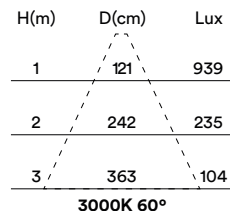

cambio sin previo aviso change without notice