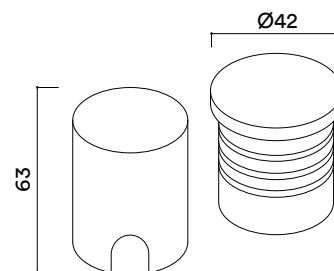

## MEDIDAS MEASURES

Ø42mm

altura: 63mm

height: 63mm

## INSTALACIÓN INSTALLATION

Ø37mm

H(m)	D(cm)	Lux
1	198	23
2	396	6
3	594	3

3000K 120°

cambio sin previo aviso change without notice