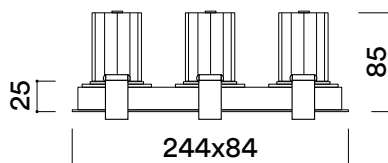

235 x 75mm

mín. espesor del techo: 13mm

min. ceiling thickness: 13mm

máx. espesor del techo: 25mm

max. ceiling thickness: 25mm

profundidad empotrada: 90mm

recessed depth: 90mm

DESCRIPCIÓN DESCRIPTION

h: 90mm

H(m)	D(cm)	Lux
1	41	8130
2	83	2033
3	124	903

3000K 20°

H(m)	D(cm)	Lux
1	74	4208
2	147	1052
3	221	468

3000K 40°

H(m)	D(cm)	Lux
1	121	2816
2	242	704
3	363	313

3000K 60°

cambio sin previo aviso change without notice