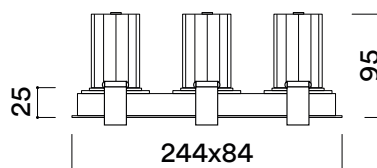

H(m)	D(cm)	Lux
1	45	12112
2	68	3028
3	135	1346

3000K 25°

H(m)	D(cm)	Lux
1	69	8906
2	138	2227
3	207	990

3000K 43°

H(m)	D(cm)	Lux
1	97	6270
2	193	1568
3	290	697

3000K 60°

cambio sin previo aviso change without notice