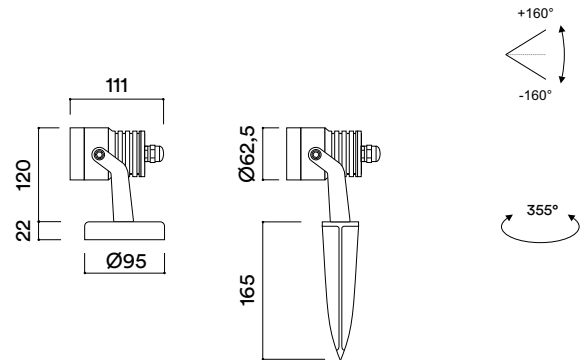

INSTALACIÓN INSTALLATION

superficie

surface

H(m)	D(cm)	Lux
1	77	524
2	154	131
3	232	58

3000K 38°

cambio sin previo aviso change without notice