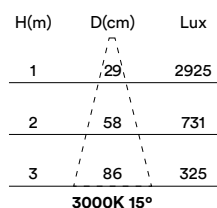

altura: 67mm

height: 62mm

REGULACIÓN DIMMING

on / off

RECORTE CUTOUT

Ø44mm

min. espesor del techo: 13mm

min. ceiling thickness: 13mm

máx. espesor del techo: 13mm

max. ceiling thickness: 13mm

profundidad empotrada: 72mm

recessed depth: 72mm

cambio sin previo aviso change without notice