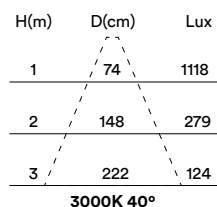

altura: 67mm

height: 62mm

REGULACIÓN DIMMING

on / off

RECORTE CUTOUT

Ø44mm

min. espesor del techo: 13mm

min. ceiling thickness: 13mm

máx. espesor del techo: 13mm

max. ceiling thickness: 13mm

profundidad empotrada: 72mm

recessed depth: 72mm

cambio sin previo aviso change without notice