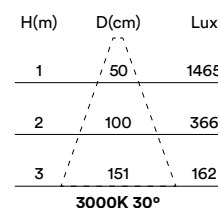

altura: 67mm

height: 62mm

REGULACIÓN DIMMING

on / off

RECORTE CUTOUT

Ø44mm

min. espesor del techo: 13mm

min. ceiling thickness: 13mm

máx. espesor del techo: 13mm

max. ceiling thickness: 13mm

profundidad empotrada: 72mm

recessed depth: 72mm

cambio sin previo aviso change without notice