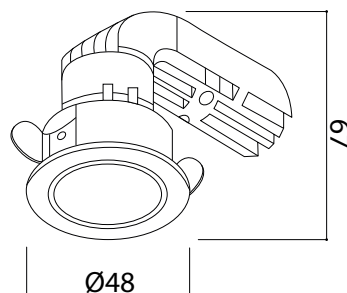

cambio sin previo aviso change without notice