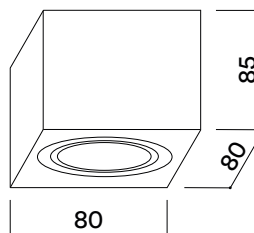

H(m)	D(cm)	Lux
1	74	1275
2	147	319
3	221	142

3000K 40°