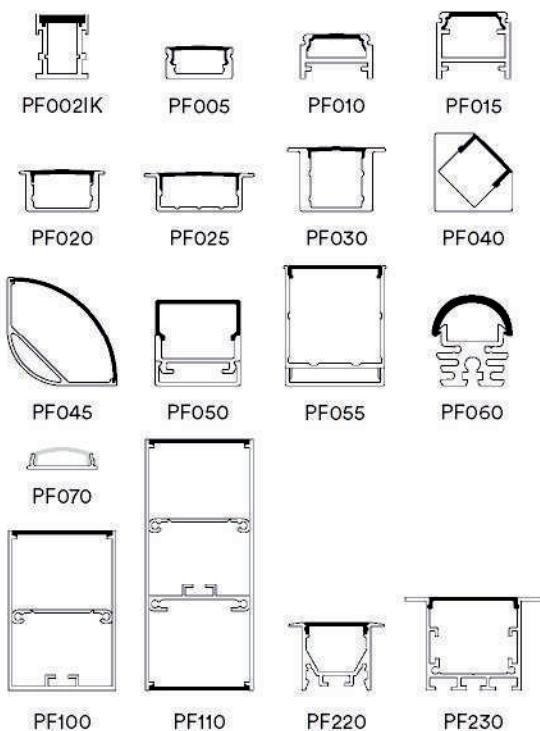

SIs IP20

Dimensiones en mm - Dimensions in mm

Descripción - Description

Tira de LED flexible de 14,4W/m y 210 LED/m. Adhesivo 3M en la parte posterior para su fácil instalación en perfil de aluminio.

Flexible LED strip with 14,4W/m and 210 LED/m. 3M high grip tape in the back side for easy installation in aluminium profile.

Perfil recomendado - Recommended profile

Información técnica - Technical information

*Consultar disponibilidad - Consult availability

⊕	⚡	∠	🌡️	☀️	CRI	🕒	
SLS5020*	14,4W	120°	5000K	1750lm/m	90	L70>50.000H	24VDC
SLS4020	14,4W	120°	4000K	1740lm/m	90	L70>50.000H	24VDC
SLS3020	14,4W	120°	3000K	1680lm/m	90	L70>50.000H	24VDC
SLS2720	14,4W	120°	2700K	1630lm/m	90	L70>50.000H	24VDC
SLS2420*	14,4W	120°	2400K	1555lm/m	90	L70>50.000H	24VDC
SLS2220*	14,4W	120°	2200K	1270lm/m	90	L70>50.000H	24VDC