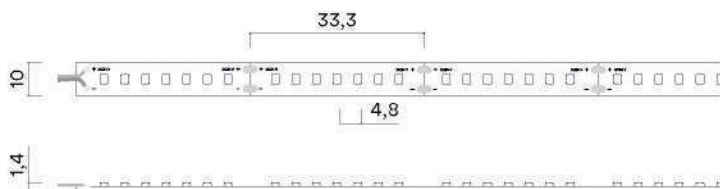

SIs IP20

Dimensiones en mm - Dimensions in mm

Descripción - Description

Tira de LED flexible de 14,4W/m y 210 LED/m. Adhesivo 3M en la parte posterior para su fácil instalación en perfil de aluminio.

Flexible LED strip with 14,4W/m and 210 LED/m. 3M high grip tape in the back side for easy installation in aluminium profile.

Perfil recomendado - Recommended profile

Información técnica - Technical information

*Consultar disponibilidad - Consult availability

⊕	⚡	∠	🌡️	☀️	CRI	🕒	
SLS5020*	14,4W	120°	5000K	1750lm/m	90	L70>50.000H	24VDC
SLS4020	14,4W	120°	4000K	1740lm/m	90	L70>50.000H	24VDC
SLS3020	14,4W	120°	3000K	1680lm/m	90	L70>50.000H	24VDC
SLS2720	14,4W	120°	2700K	1630lm/m	90	L70>50.000H	24VDC
SLS2420*	14,4W	120°	2400K	1555lm/m	90	L70>50.000H	24VDC
SLS2220*	14,4W	120°	2200K	1270lm/m	90	L70>50.000H	24VDC