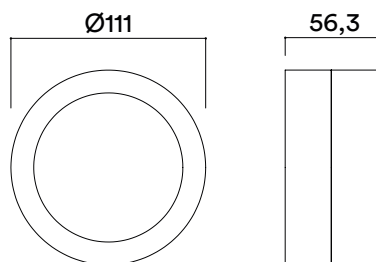

Four 111 S 15W

2232
superficie surface

1020Lm~1084Lm / 2700K~3000K

IP20 / CRI \geq 90 / 36°

HER

Light Lovers.

DESCRIPCIÓN DESCRIPTION

Downlight de superficie de altura reducida y excelente calidad lumínica gracias a su lente óptica. Haz de luz definido por su perfil extrafino.

Ø111mm

altura: 56,3mm

height: 56,3mm

REGULACIÓN DIMMING

on / off

INSTALACIÓN INSTALLATION

superficie

surface

H(m)	D(cm)	Lux
1	70	1875
2	141	469
3	211	208

3000K 36°

cambio sin previo aviso change without notice