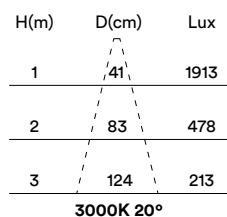

Ø43mm
min. espesor del techo: 13mm
min. ceiling thickness: 13mm
máx. espesor del techo: 40mm
max. ceiling thickness: 40mm
profundidad empotrada: 45mm
recessed depth: 45mm

cambio sin previo aviso change without notice