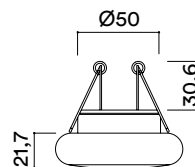

ELÉCTRICA ELECTRICAL

6W
220-240VAC 50/60Hz
equipo incluido
gear included

MEDIDAS MEASURES

Ø80mm

REGULACIÓN DIMMING

on / off
corte de fase IGBT/TRIAC
phase-cut dimming IGBT/TRIAC
1-10V
pulsador
push
DALI

RECORTE CUTOUT

Ø43mm
min. espesor del techo: 13mm
min. ceiling thickness: 13mm
máx. espesor del techo: 40mm
max. ceiling thickness: 40mm
profundidad empotrada: 45mm
recessed depth: 45mm

cambio sin previo aviso change without notice