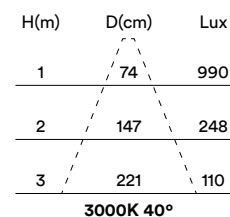

Ø43mm
min. espesor del techo: 13mm
min. ceiling thickness: 13mm
máx. espesor del techo: 40mm
max. ceiling thickness: 40mm
profundidad empotrada: 45mm
recessed depth: 45mm

cambio sin previo aviso change without notice