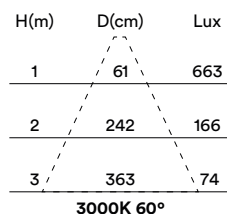

Ø43mm
min. espesor del techo: 13mm
min. ceiling thickness: 13mm
máx. espesor del techo: 40mm
max. ceiling thickness: 40mm
profundidad empotrada: 45mm
recessed depth: 45mm

cambio sin previo aviso change without notice