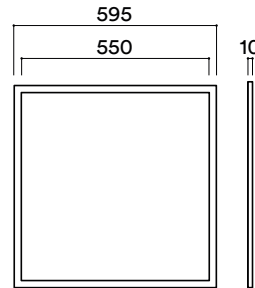

gear included

MEDIDAS MEASURES

595mm x 595mm

altura: 10mm

height: 10mm

REGULACIÓN DIMMING

on / off

1-10V

pulsador

push

DALI

RECORTE CUTOUT

ØARMSTRONGmm

min. espesor del techo: 13mm

min. ceiling thickness: 13mm

máx. espesor del techo: 46mm

max. ceiling thickness: 46mm

profundidad empotrada: 55mm

recessed depth: 55mm

H(m)	D(cm)	Lux
1	307	1104
2	614	276
3	920	123

4000K 90°

cambio sin previo aviso change without notice