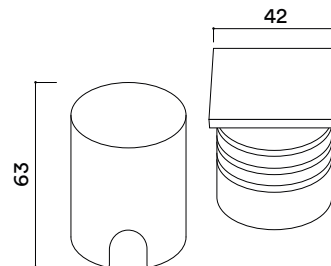

integrated gear

MEDIDAS MEASURES

42mm

altura: 63mm

height: 63mm

REGULACIÓN DIMMING

on / off

corte de fase IGBT/TRIAC (consult.)

phase-cut dimming IGBT/TRIAC

1-10V (consult.)

pulsador (consult.)

push

DALI (consult.)

INSTALACIÓN INSTALLATION

Ø37mm

H(m)	D(cm)	Lux
1	198	23
2	396	6
3	594	3