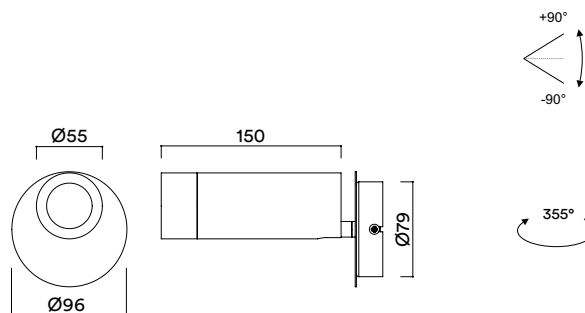

H(m)	D(cm)	Lux
1	45°	4037
2	90	1009
3	135	449

3000K 25°

H(m)	D(cm)	Lux
1	69°	2969
2	138	742
3	207	330

3000K 43°

H(m)	D(cm)	Lux
1	97°	2090
2	193	523
3	290	85

3000K 60°

cambio sin previo aviso change without notice