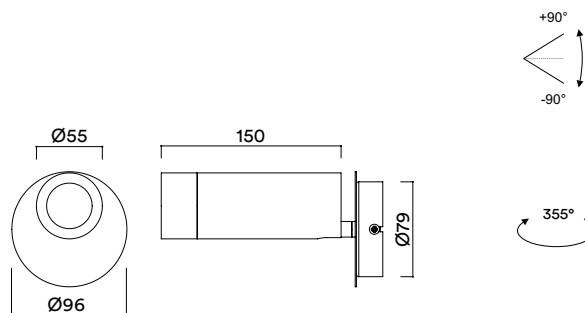

H(m)	D(cm)	Lux
1	97°	2090
2	193	523
3	290	85

3000K 60°

cambio sin previo aviso change without notice

Straight XL Base

2x9W

2229
superficie surface

2x683Lm~2x870Lm / 2700K~4000K

IP20 / CRI ≥ 90 / 20° 40° 60°

220-240VAC 50/60Hz

equipo integrado

integrated gear

MEDIDAS MEASURES

Ø55mm x 150mm

REGULACIÓN DIMMING

on / off

corte de fase IGBT/TRIAC

phase-cut dimming IGBT/TRIAC

INSTALACIÓN INSTALLATION

superficie

surface

H(m)	D(cm)	Lux
1	41	2710
2	83	678
3	124	301

3000K 20°

H(m)	D(cm)	Lux
1	74	1403
2	147	351
3	221	64

3000K 40°

H(m)	D(cm)	Lux
1	121	939
2	242	235
3	363	104

3000K 60°

cambio sin previo aviso change without notice