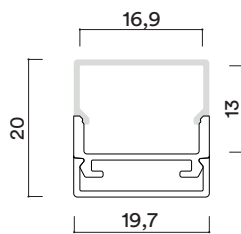

Pf050

Referencia - Reference

PF050

Categoría - Category

Ledstrip

Dimensiones en mm - Dimensions in mm

Accesorios - Accessories

INCLUIDO
Difusor opal
Opal diffuser

PF051
Tapa final con agujero
End cap with hole

PF052
Tapa final sin agujero
End cap without hole