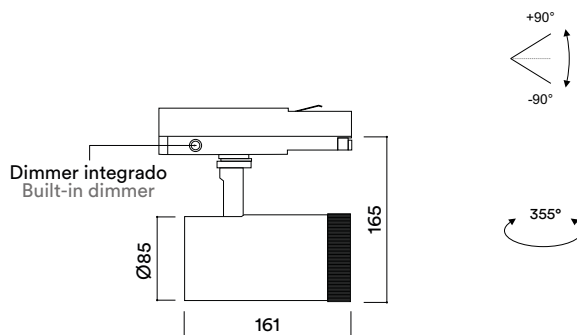

30W

220-240VAC 50/60Hz

equipo integrado

integrated gear

MEDIDAS MEASURES

Ø85mm x 161mm

altura: 165mm

height: 165mm

INSTALACIÓN INSTALLATION

3-phases track

DESCRIPCIÓN DESCRIPTION

Versión de gran formato de la gama HIT ZOOM con sistema de rotación de 9° a 42°.

Big size version of the HIT ZOOM range. Degree angles from 9° to 42°.

REFERENCIAS REFERENCES

PC604/27	2700K	1500Lm	50Lm/W
PC604/30	3000K	1500Lm	50Lm/W

H(m)	D(cm)	Lux	H(m)	D(cm)	Lux
1	14	23765	1	55	5800
2	27	5841	2	109	1450
3	41	2641	3	164	644

3000K 9° 3000K 42°

cambio sin previo aviso change without notice