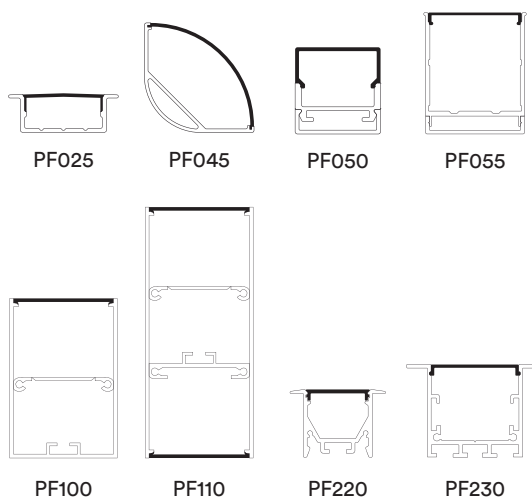

SLr IP68

Familia - Family

SLR

Categoría - Category

Ledstrip

Descripción - Description

Tira de LED flexible de 14,4W/m (RGB) o 19,2W/m (RGBW) y 60 LED/m. Adhesivo 3M en la parte posterior para su fácil instalación en perfil de aluminio.

Flexible LED strip with 14,4W/m (RGB) or 19,2W/m (RGBW) and 60 LED/m. 3M high grip tape in the back side for easy installation in aluminium profile.

Dimensiones en mm - Dimensions in mm

Perfil recomendado - Recommended profile