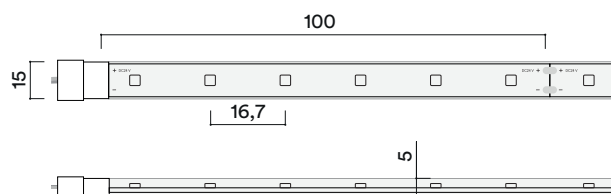

SLr IP68

Familia - Family

SLR

Categoría - Category

Ledstrip

Descripción - Description

Tira de LED flexible de 14,4W/m (RGB) o 19,2W/m (RGBW) y 60 LED/m. Adhesivo 3M en la parte posterior para su fácil instalación en perfil de aluminio.

Flexible LED strip with 14,4W/m (RGB) or 19,2W/m (RGBW) and 60 LED/m. 3M high grip tape in the back side for easy installation in aluminium profile.

Dimensiones en mm - Dimensions in mm

Perfil recomendado - Recommended profile