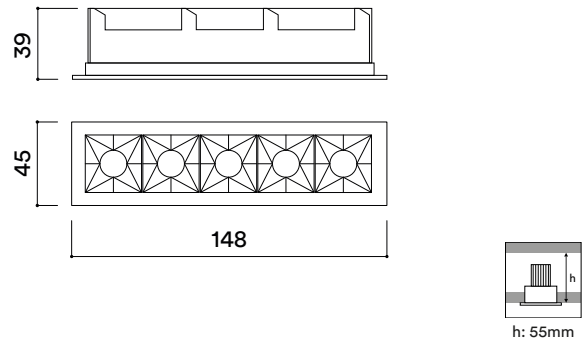

ACCESORIOS ACCESSORIES

no disponible
not available

ELÉCTRICA ELECTRICAL

10W
220-240VAC 50/60Hz
equipo incluido
gear included

MEDIDAS MEASURES

148mm x 45mm
altura: 39mm
height: 39mm

REGULACIÓN DIMMING

on / off
corte de fase IGBT/TRIAC
phase-cut dimming IGBT/TRIAC
1-10V
pulsador
push
DALI

RECORTE CUTOUT

140 x 37mm
mín. espesor del techo: 13mm
min. ceiling thickness: 13mm
máx. espesor del techo: 31mm
max. ceiling thickness: 31mm
profundidad empotrada: 55mm
recessed depth: 55mm

H(m)	D(cm)	Lux	H(m)	D(cm)	Lux
1	27	6363	1	86	1639
2	55	1591	2	172	410
3	82	707	3	258	182