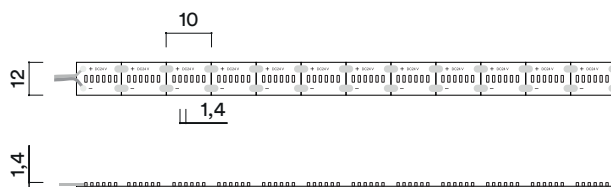

# SIh IP20

Familia - Family

SIH

Categoría - Category

Ledstrip

Descripción - Description

Tira de LED flexible de 24,0W/m y 700 LED/m. Adhesivo 3M en la parte posterior para su fácil instalación en perfil de aluminio.

Flexible LED strip with 24,0W/m and 700 LED/m. 3M high grip tape in the back side for easy installation in aluminium profile.

Dimensiones en mm - Dimensions in mm

Perfil recomendado - Recommended profile