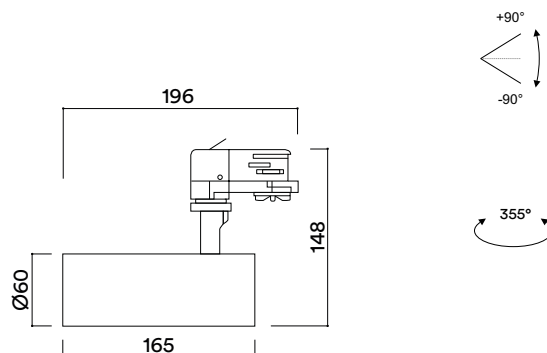

H(m)	D(cm)	Lux	H(m)	D(cm)	Lux
1	27	9693	1	73	2211
2	55	2423	2	146	553
3	82	1077	3	218	246

3000K 15°   3000K 36°

cambio sin previo aviso change without notice