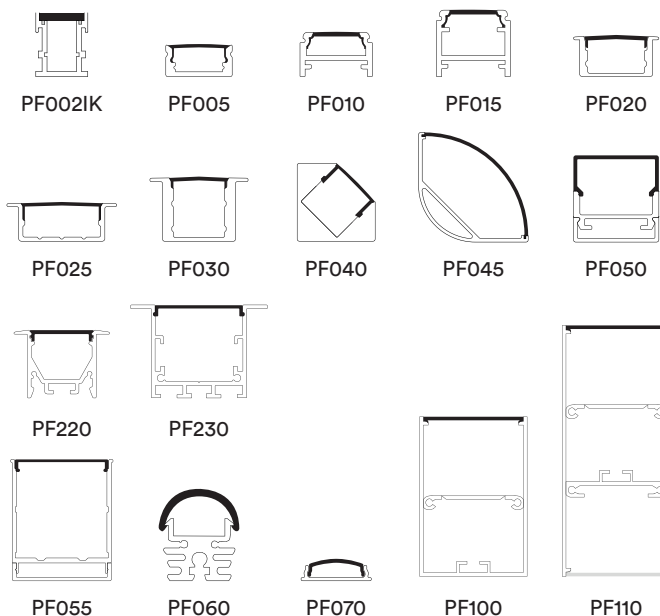

SLX IP20

Familialia - Family **SLX**
 Categoría - Category **Ledstrip**

Descripción - Description

Tira de LED flexible de 19,2W/m y 240 LED/m. Adhesivo 3M en la parte posterior para su fácil instalación en perfil de aluminio.

Flexible LED strip with 19,2W/m and 240 LED/m. 3M high grip tape in the back side for easy installation in aluminium profile.

Dimensiones en mm - Dimensions in mm

Perfil recomendado - Recommended profile