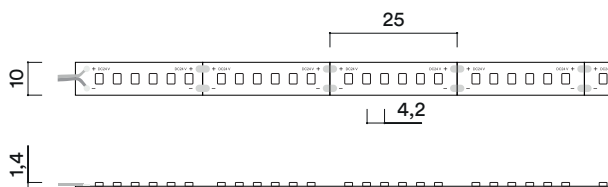

SLX IP20

Familialia - Family **SLX**
 Categoría - Category **Ledstrip**

Descripción - Description

Tira de LED flexible de 19,2W/m y 240 LED/m. Adhesivo 3M en la parte posterior para su fácil instalación en perfil de aluminio.

Flexible LED strip with 19,2W/m and 240 LED/m. 3M high grip tape in the back side for easy installation in aluminium profile.

Dimensiones en mm - Dimensions in mm

Perfil recomendado - Recommended profile