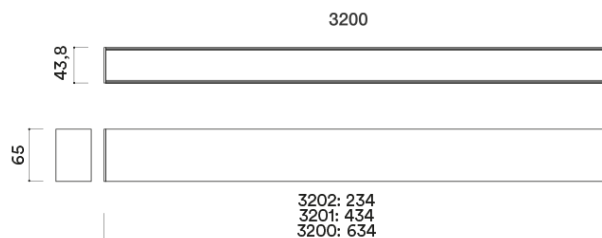

INSTALACIÓN INSTALLATION

superficie
surface

H(m)	D(cm)	Lux
1	268	95
2	537	24
3	805	11

2700K 120°

cambio sin previo aviso change without notice