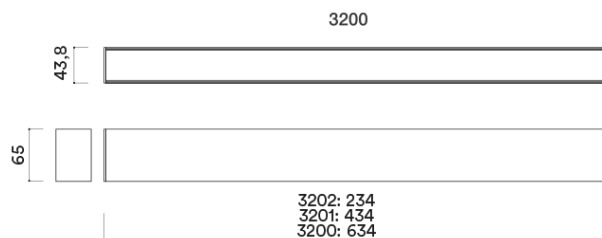

INSTALACIÓN INSTALLATION

superficie
surface

cambio sin previo aviso change without notice