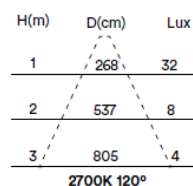

INSTALACIÓN INSTALLATION

superficie
surface

cambio sin previo aviso change without notice