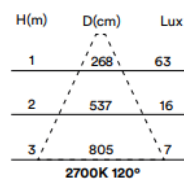

INSTALACIÓN INSTALLATION

superficie
surface

cambio sin previo aviso change without notice