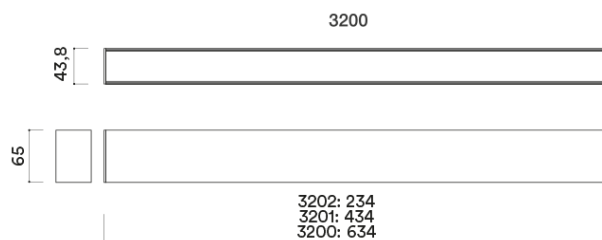

INSTALACIÓN INSTALLATION

superficie
surface

H(m)	D(cm)	Lux
1	268	188
2	537	47
3	805	21

2700K 120°

cambio sin previo aviso change without notice