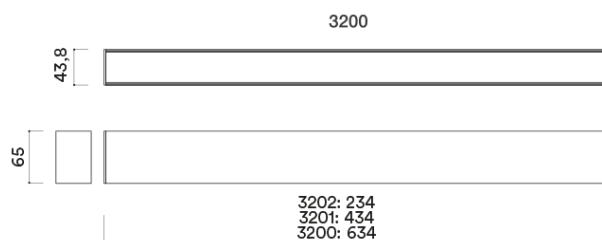

INSTALACIÓN INSTALLATION

superficie
surface

cambio sin previo aviso change without notice