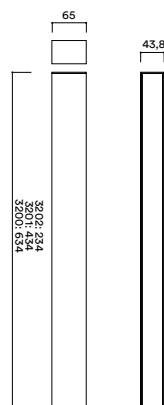

MEDIDAS MEASURES

65mm x 43,8mm

altura: 234mm

height: 234mm

REGULACIÓN DIMMING

on / off

INSTALACIÓN INSTALLATION

superficie

surface

DESCRIPCIÓN DESCRIPTION

Baliza de exterior ideal para la iluminación de zonas de paso y jardines.

Outdoor beacon light for garden and transit areas.

REFERENCIAS REFERENCES

3202/27	2700K	165Lm	33Lm/W
3202/41	4100K	175Lm	35Lm/W

H(m)	D(cm)	Lux
1	268	63
2	537	16
3	805	7

2700K 120°

cambio sin previo aviso change without notice