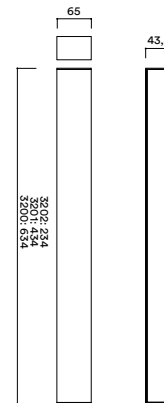

H(m)	D(cm)	Lux
1	268	95
2	537	24
3	805	11

2700K 120°

cambio sin previo aviso change without notice