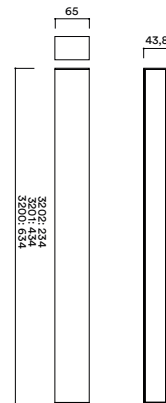

MEDIDAS MEASURES

65mm x 43,8mm

altura: 434mm

height: 434mm

REGULACIÓN DIMMING

on / off

INSTALACIÓN INSTALLATION

superficie

surface

DESCRIPCIÓN DESCRIPTION

Baliza de exterior ideal para la iluminación de zonas de paso y jardines.

Outdoor beacon light for garden and transit areas.

REFERENCIAS REFERENCES

3201/27	2700K	330Lm	33Lm/W
3201/41	4100K	350Lm	35Lm/W