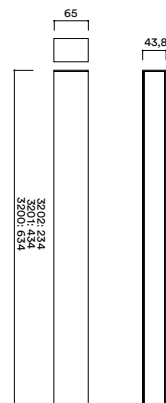

cambio sin previo aviso change without notice