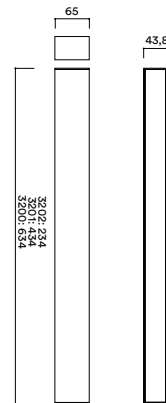

65mm x 43,8mm

altura: 634mm

height: 634mm

REGULACIÓN DIMMING

on / off

INSTALACIÓN INSTALLATION

superficie

surface