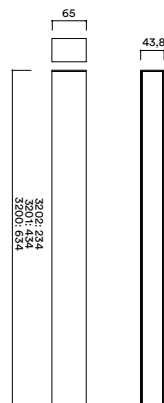

MEDIDAS MEASURES

65mm x 43,8mm

altura: 434mm

height: 434mm

REGULACIÓN DIMMING

on / off

INSTALACIÓN INSTALLATION

superficie

surface

DESCRIPCIÓN DESCRIPTION

Baliza de exterior ideal para la iluminación de zonas de paso y jardines.

Outdoor beacon light for garden and transit areas.

REFERENCIAS REFERENCES

3201/27	2700K	165Lm	33Lm/W
3201/41	4100K	175Lm	35Lm/W