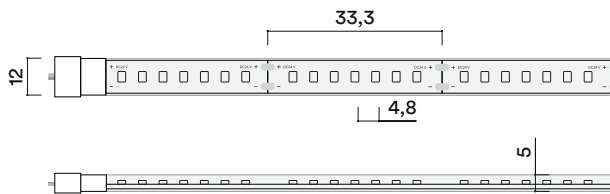

Sls IP68

Familia - Family

SLS

Categoría - Category

Ledstrip

Descripción - Description

Tira de LED flexible de 14,4W/m y 210 LED/m. Adhesivo 3M en la parte posterior para su fácil instalación en perfil de aluminio.

Flexible LED strip with 14,4W/m and 210 LED/m. 3M high grip tape in the back side for easy installation in aluminium profile.

Dimensiones en mm - Dimensions in mm

Perfil recomendado - Recommended profile