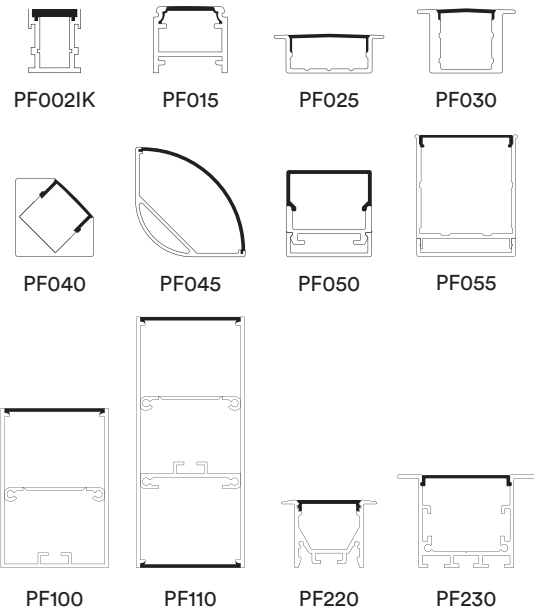

Sls IP68

Familia - Family

SLS

Categoría - Category

Ledstrip

Descripción - Description

Tira de LED flexible de 14,4W/m y 210 LED/m. Adhesivo 3M en la parte posterior para su fácil instalación en perfil de aluminio.

Flexible LED strip with 14,4W/m and 210 LED/m. 3M high grip tape in the back side for easy installation in aluminium profile.

Dimensiones en mm - Dimensions in mm

Perfil recomendado - Recommended profile