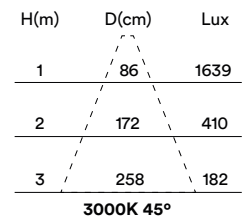

INSTALACIÓN INSTALLATION

superficie
surface

cambio sin previo aviso change without notice