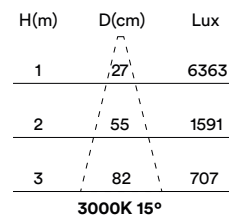

INSTALACIÓN INSTALLATION

superficie
surface

cambio sin previo aviso change without notice