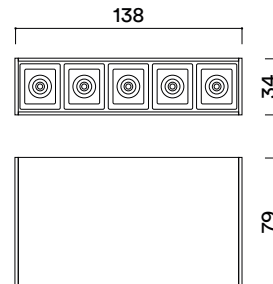

INSTALACIÓN INSTALLATION

superficie
surface

cambio sin previo aviso change without notice