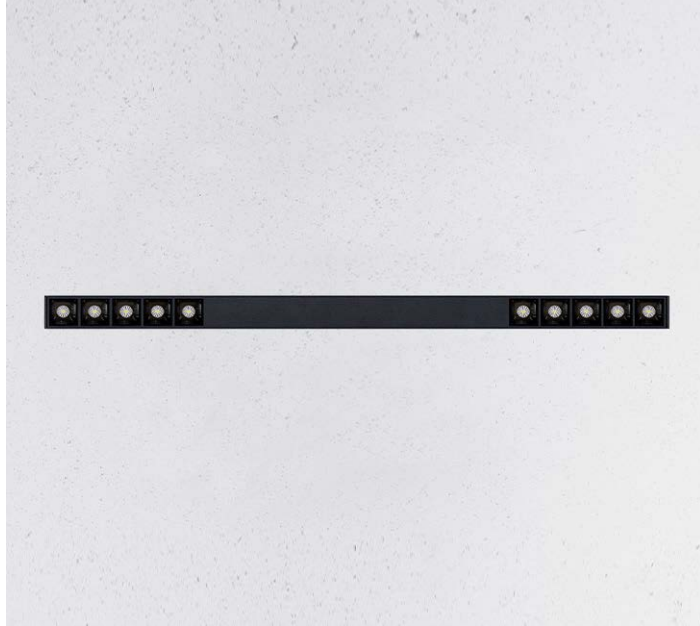

HER

Light Lovers.

30,8W

ZI/C3

estructure structure

DESCRIPCIÓN DESCRIPTION

Opción sin marco para empotrar de la luminaria NIXELINE.

Recessed option without frame of the NIXELINE range.