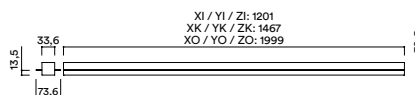

cambio sin previo aviso change without notice