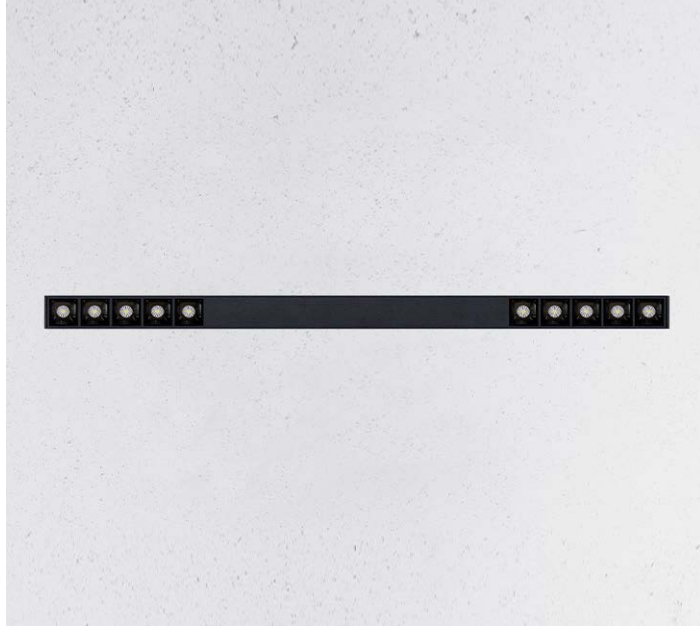

Nixeline Trimless

4480Lm / 2700K~3000K

IP40 / CRI ≥ 80 / 15° 45°

HER

Light Lovers.

49,3W

ZO/C3

estructure structure

DESCRIPCIÓN DESCRIPTION

Opción sin marco para empotrar de la luminaria NIXELINE.

Recessed option without frame of the NIXELINE range.

REFERENCIAS REFERENCES

ZO/C3/27	2700K	4480Lm	90,9Lm/W
ZO/C3/30	3000K	4480Lm	90,9Lm/W

GENERAL

negro black customizable custom

estructure structure

IP40

IK24

APARATO DE ILUMINACIÓN LIGHTING FIXTURE

15° 45°

IRC ≥ 80 CRI ≥ 80

IP40

MacAdam ≤ 3

UGR <19

difusor transparente

clear diffuser

valores de potencia del sistema (LED + driver): 49,3W

power values of the system (LED + driver): 49,3W

ACCESORIOS ACCESSORIES

no disponible

not available

ELÉCTRICA ELECTRICAL

49,3W

220-240VAC 50/60Hz

equipo incluido

integrated gear

MEDIDAS MEASURES

1999mm x 33,6mm

altura: 32,5mm

height: 32,5mm

REGULACIÓN DIMMING

on / off

1-10V (consult.)

pulsador

push

DALI

INSTALACIÓN INSTALLATION

2003 x 34mm

cambio sin previo aviso change without notice