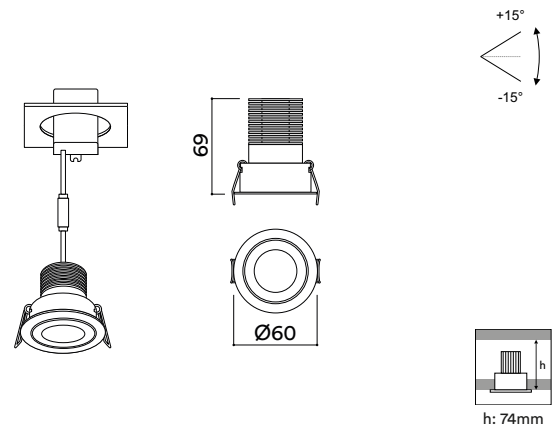

Ø60mm

altura: 69mm

height: 69mm

REGULACIÓN DIMMING

on / off

corte de fase IGBT/TRIAC

phase-cut dimming IGBT/TRIAC

1-10V

pulsador

push

DALI

RECORTE CUTOUT

Ø55mm

min. espesor del techo: 13mm

min. ceiling thickness: 13mm

máx. espesor del techo: 22mm

max. ceiling thickness: 22mm

profundidad empotrada: 74mm

recessed depth: 74mm

H(m)	D(cm)	Lux
1	32	2343
2	65	586
3	97	260

2700K 24°

cambio sin previo aviso change without notice