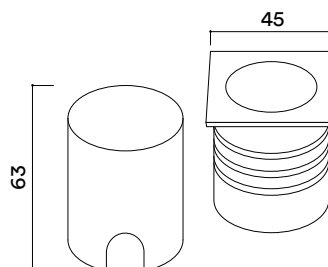

1W

220-240VAC 50/60Hz

equipo incluido

integrated gear

MEDIDAS MEASURES

45mm

altura: 63mm

height: 63mm

INSTALACIÓN INSTALLATION

Ø37mm

H(m)	D(cm)	Lux
1	198	23
2	396	6
3	594	3

3000K 120°

cambio sin previo aviso change without notice