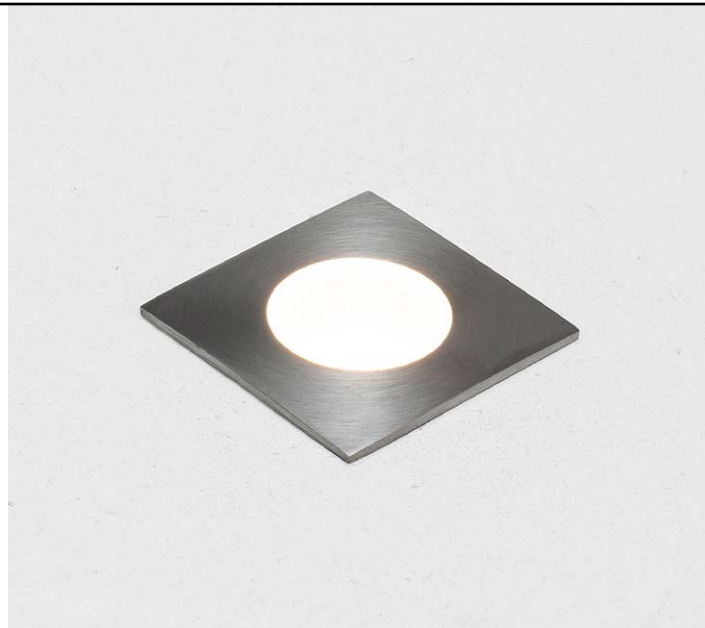

Pilot C 1W

EX005
exterior outdoor

50Lm~60Lm / 3000K~6000K

IP67 / CRI ≥ 85 / 10°

HER

Light Lovers.

DESCRIPCIÓN DESCRIPTION

Versión cuadrada de la gama PILOT.

Square version of the PILOT range.

REFERENCIAS REFERENCES

EX005/30	3000K	50Lm	50Lm/W
EX005/60	6000K	60Lm	60Lm/W

GENERAL

acero Inoxidable stainless steel

exterior outdoor

IP67

IK07

1W

220-240VAC 50/60Hz

equipo incluido

integrated gear

MEDIDAS MEASURES

45mm

altura: 63mm

height: 63mm