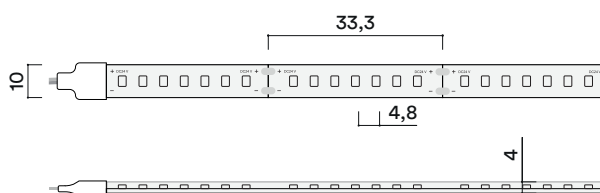

Sls IP62

Familia - Family

SLS

Categoría - Category

Ledstrip

Descripción - Description

Tira de LED flexible de 14,4W/m y 210 LED/m. Adhesivo 3M en la parte posterior para su fácil instalación en perfil de aluminio.

Flexible LED strip with 14,4W/m and 210 LED/m. 3M high grip tape in the back side for easy installation in aluminium profile.

Dimensiones en mm - Dimensions in mm

Perfil recomendado - Recommended profile